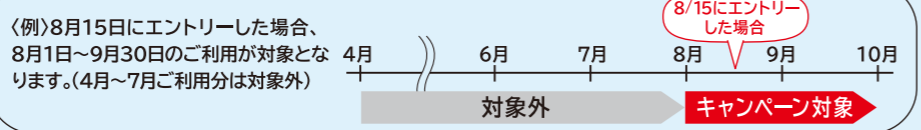

毎月決まった日にNSポイント優遇!

エントリー必須! ポイントアップDAY!

キャンペーン期間

2022年4月15日(金)~9月30日(金)

各対象店舗にて、下記に記載の毎月決まった日、曜日に弊社カードをご利用いただくとNSポイントを2~5倍にアップして付与いたします。

(サブドラッグストア) サツドラ 毎月 10日・20日 2倍!!	(ジョイフルエーカー) ジョイフルエーカー 毎月 第1・第3日曜 2倍!!	(さっぽろ東急百貨店) hug everyone. TOKYU 毎月 9日・10日 5倍!!	(オートバックス) AUTOBACS 毎月 第2・第4日曜 3倍!!	(東急ハンズ札幌店) TOKYU HANDS 毎月 9日・10日 5倍!!	(コーチャンフォー) Cochon's Star 毎月 第1・第3日曜 2倍!!	(コニサーオイル) CONISOR 毎月 第2・第4日曜 5倍!!	(ル・トロワ) le trois 毎月 5日・15日・25日 2倍!!
--	---	---	--	---	--	---	---

※対象外店舗がございます。詳しくは弊社ホームページをご覧ください。

期間中、1度のエントリーでOK!

エントリーした月のショッピングから「ポイントアップDAY!」が対象となります。

エントリー方法

会員専用サービス
ログイン後、「キャンペーン応募」よりエントリーください。
「Webアンサー」は事前にIDの取得(登録)が必要です。

011-219-5000
音声ガイダンスに沿ってエントリーください。

①キャンペーン応募 サービス番号 10 を入力
②カード番号(16ケタと#)を入力
③キャンペーン応募コード 31 を入力
④電話を切って応募完了

ポイント付与方法

通常ポイントはカードご利用月の翌月に当月獲得ポイントとして、倍付ポイントはカードご利用月の翌々月にボーナスポイントとして付与いたします。※小数点以下切り捨て

例: カードご利用金額10,000円(税込)

通常時50ポイントのところ	ご請求月	ご請求月の翌月	合計
2倍のお店	50ポイント +	50ポイント =	100ポイント!
3倍のお店	50ポイント +	100ポイント =	150ポイント!
5倍のお店	50ポイント +	200ポイント =	250ポイント!